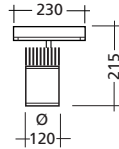

SILVER SPOTLIGHT

W • lm	E-nr	Standard	DALI Dimm
25 W • 3610 lm	-	L SP1424305	L SP1424405
30 W • 4350 lm	-	L SP1424310	-

3000K - 4000K • 1420 - 1570 gr

IP 20

850°

W • lm	E-nr	Standard	DALI Dimm
20 W • 2710 lm	7400640	L SP1424001	L SP1424101
30 W • 4350 lm	7400641	L SP1424010	L SP1424110
40 W • 5220 lm	7400642	L SP1424023	L SP1424123
50 W • 6300 lm	7400643	L SP1424033	L SP1424133

E-nr: Standard 3000K, 30°, vit, on/off

3000K - 4000K • 1600 - 1750 gr

IP 20

850°

W • lm	E-nr	Standard	DALI Dimm
20 W • 2710 lm	-	L SP1430001	L SP1430101
30 W • 4350 lm	-	L SP1430010	L SP1430110
40 W • 5220 lm	-	L SP1430020	L SP1430120
50 W • 6300 lm	-	L SP1430030	L SP1430130