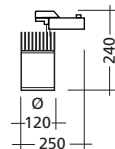

SILVER SPOTLIGHT

W • lm	E-nr	Standard	DALI Dimm
25 W • 3610 lm	-	L SP1424305	L SP1424405
30 W • 4350 lm	-	L SP1424310	-

3000K - 4000K • 1420 - 1570 gr

IP 20

850°

W • lm	E-nr	Standard	DALI Dimm
20 W • 2710 lm	7400640	L SP1424001	L SP1424101
30 W • 4350 lm	7400641	L SP1424010	L SP1424110
40 W • 5220 lm	7400642	L SP1424023	L SP1424123
50 W • 6300 lm	7400643	L SP1424033	L SP1424133

E-nr: Standard 3000K, 30°, vit, on/off

3000K - 4000K • 1600 - 1750 gr

IP 20

850°

W • lm	E-nr	Standard	DALI Dimm
20 W • 2710 lm	-	L SP1430001	L SP1430101
30 W • 4350 lm	-	L SP1430010	L SP1430110
40 W • 5220 lm	-	L SP1430020	L SP1430120
50 W • 6300 lm	-	L SP1430030	L SP1430130

3000K - 4000K • 2000 - 2150 gr

IP 20

850°

SILVER produktfamilj

- Energieffektivitet: Klass A++
- Finns som spotlight på skena, infälld och pendel
- Horisontell och vertikal box eller integrerad built in adapter för spotlights
- Livslängd: L 80, 50.000h
- Lumen output: 2.710 – 6.300 lm
- Specialdesignad eloxerad metallreflektor
- Spridningsvinklar 15° – 30° – 45° – 60°
- Färgtemperatur: 3000K – 4000K SDCM 3
- DALI dim och Casambi finns som tillval
- Nödljuskit finns som tillval med 3h batteripack