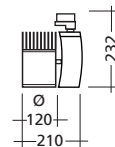

W • lm	E-nr	Standard	DALI Dimm
20 W • 2710 lm	-	L SP1430001	L SP1430101
30 W • 4350 lm	-	L SP1430010	L SP1430110
40 W • 5220 lm	-	L SP1430020	L SP1430120
50 W • 6300 lm	-	L SP1430030	L SP1430130

3000K - 4000K • 2000 - 2150 gr

IP 20

850°

SILVER produktfamilj

- Energieffektivitet: Klass A++
- Finns som spotlight på skena, infälld och pendel
- Horisontell och vertikal box eller integrerad built in adapter för spotlights
- Livslängd: L 80, 50.000h
- Lumen output: 2.710 – 6.300 lm
- Specialdesignad eloxerad metallreflektor
- Spridningsvinklar 15° – 30° – 45° – 60°
- Färgtemperatur: 3000K – 4000K SDCM 3
- DALI dim och Casambi finns som tillval
- Nödljuskit finns som tillval med 3h batteripack

Designad för dem som eftersöker mycket hög effektivitet och maximalt ljus:

Pulverlackerat hölje i extruderad aluminium med ändpartier i pressgjuten aluminium. Reflektorteknik med 3D-sfärisk mönstrade celler tillhandahåller bättre kontroll på ljusflödet.

Användningsområden:

SILVER produktfamilj lämpar sig bla. på platser som butiker, köpcentra, konstgallerier och museer.